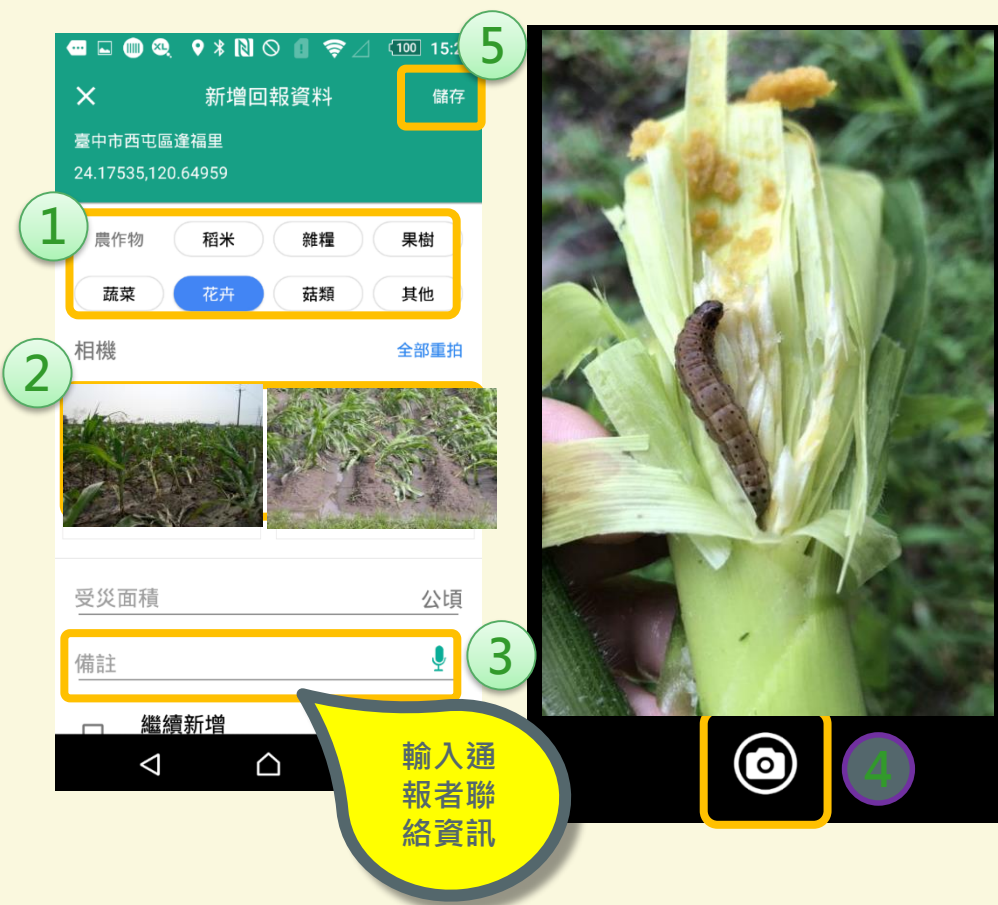

目前位置 彰化縣福興鄉

本系統提供一般民眾使用，主要功能係讓農民或民眾能即時將自然災害過後現地災損照片上傳（指因颱風、焚風、施捲風、豪雨、煙雨、冰雹、寒流、旱災或地震所造成之災害），照片主要目的為輔助研究單位進行（農業試驗所）配合災後衛星影像進行判釋，實際農業天然災害救助目前尚須依據現行行政法規流程辦理。

3

# 農作物天然災害即時回報APP操作流程

一開始建議先於調查點停留1分鐘讓GPS數值收斂

機關單位：選擇中央機關(農委會)  
密碼：0000

農作物天然災害即時回報

調查紀錄列表 全部上傳

	2017/10/06 09:00:11 稻米 · 24.175,120.650	已上傳
	2017/10/06 09:00:40 稻米 · 24.175,120.650	已上傳
	2017/10/06 09:00:59 稻米 · 24.175,120.650	已上傳
	2017/10/06 09:04:09 果樹 · 24.175,120.650	已上傳

# 農作物天然災害即時回報APP操作流程

- 1 選取受災作物類型
- 2 點擊進行拍照  
(作物及秋行軍蟲近照)
- 3 輸入農友姓名及電話
- 4 儲存“拍攝”照片
- 5 點擊“儲存”回報資料
- 6 批次上傳受災回報資料