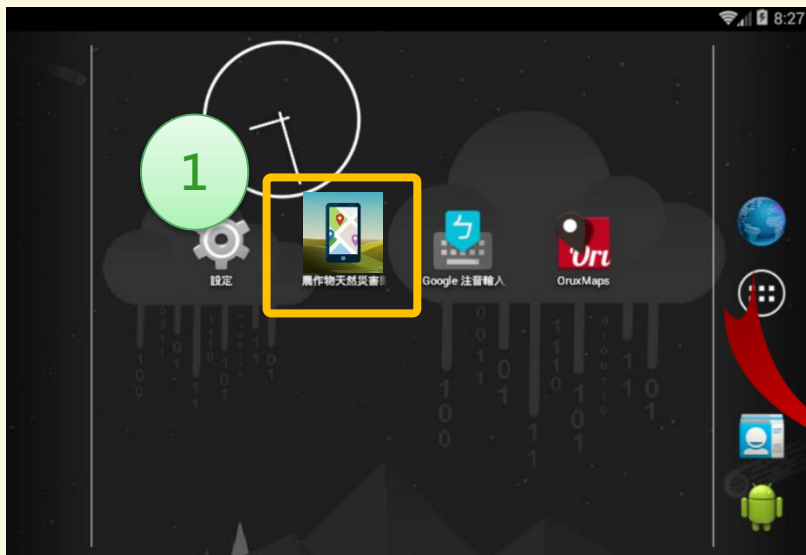

農作物天然災害即時回報APP操作流程

一開始建議先於調查點停留1分鐘讓GPS數值收斂

機關單位：選擇中央機關(農委會)
密碼：0000